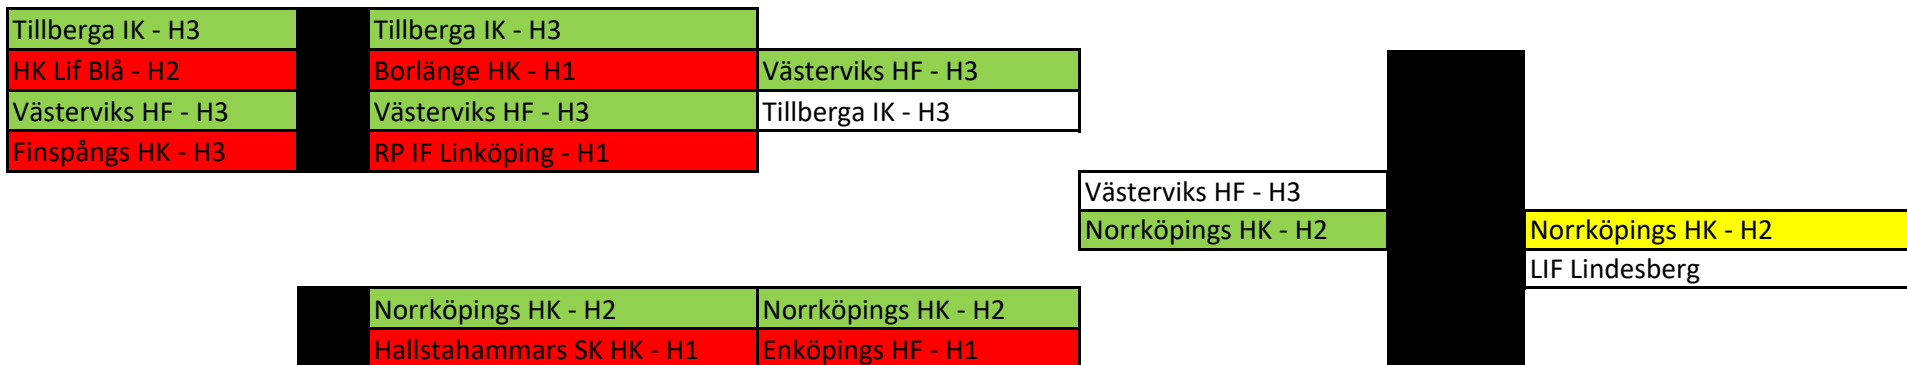

Distriktskval ATG svenska Cupen 2024 , HF Mitt Herr

Spelperioder

8-28/1

5/2 - 10/3

1-19/5

Omgång 1		Omgång 2				Omgång 3
Runda 1		Runda 1	Runda 2	Runda 3		2 matcher, sammanlagt resultat efter 2 matcher
8-28/1		5-13/2	14-22/2	23/2-10/3		

Hemmalag

I Omgång 3 avgörs vilka som möts utifrån ny ranking av de kvalificerade lagen utifrån färdigspelade serier.

Dvs, motståndet är inte förutbestämt.

Lägst rankat lag i resp match börjar på hemmaplan